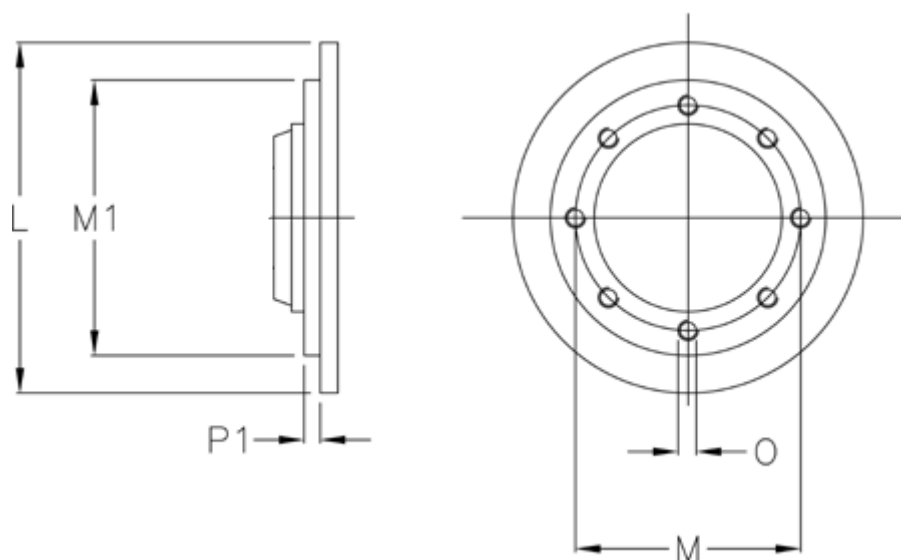

Varenummer: 396511031
Beskrivelse: P dæksel for VF 110

Mål

Betegnelse = P dæksel for VF 110

L = 200.0

m = 165

M1 = 130

O = M12x21

P1 = 3.5